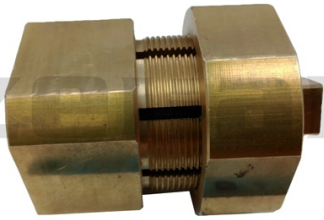

zelian

Equipamientos de laboratorio

Adaptador de acceso para validaciones con conexión tipo BRIDA para autoclaves Numak línea LDZM

| **Marca:** Numak

NUMAK

NUMAK

Adaptador de acceso para validaciones con conexión tipo BRIDA para autoclaves Numak línea LDZM