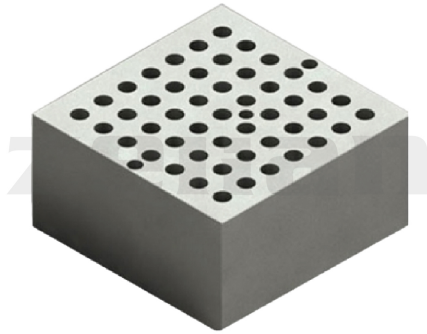

# zelian

Equipamientos de laboratorio

---

**Bloque para baño seco y concentrador de nitrógeno de 49 tubos de Ø 6 mm.**

**Marca: Allsheng, modelo BK-1**

**| Marca: Allsheng**

Bloque para baño seco y concentrador de nitrógeno de 49 tubos de Ø 6 mm. Fondo redondo. Marca: Allsheng, modelo BK-1.

Compatible con baños secos de la línea BSZ- 200 y concentradores de nitrógeno de la línea CEZ-200